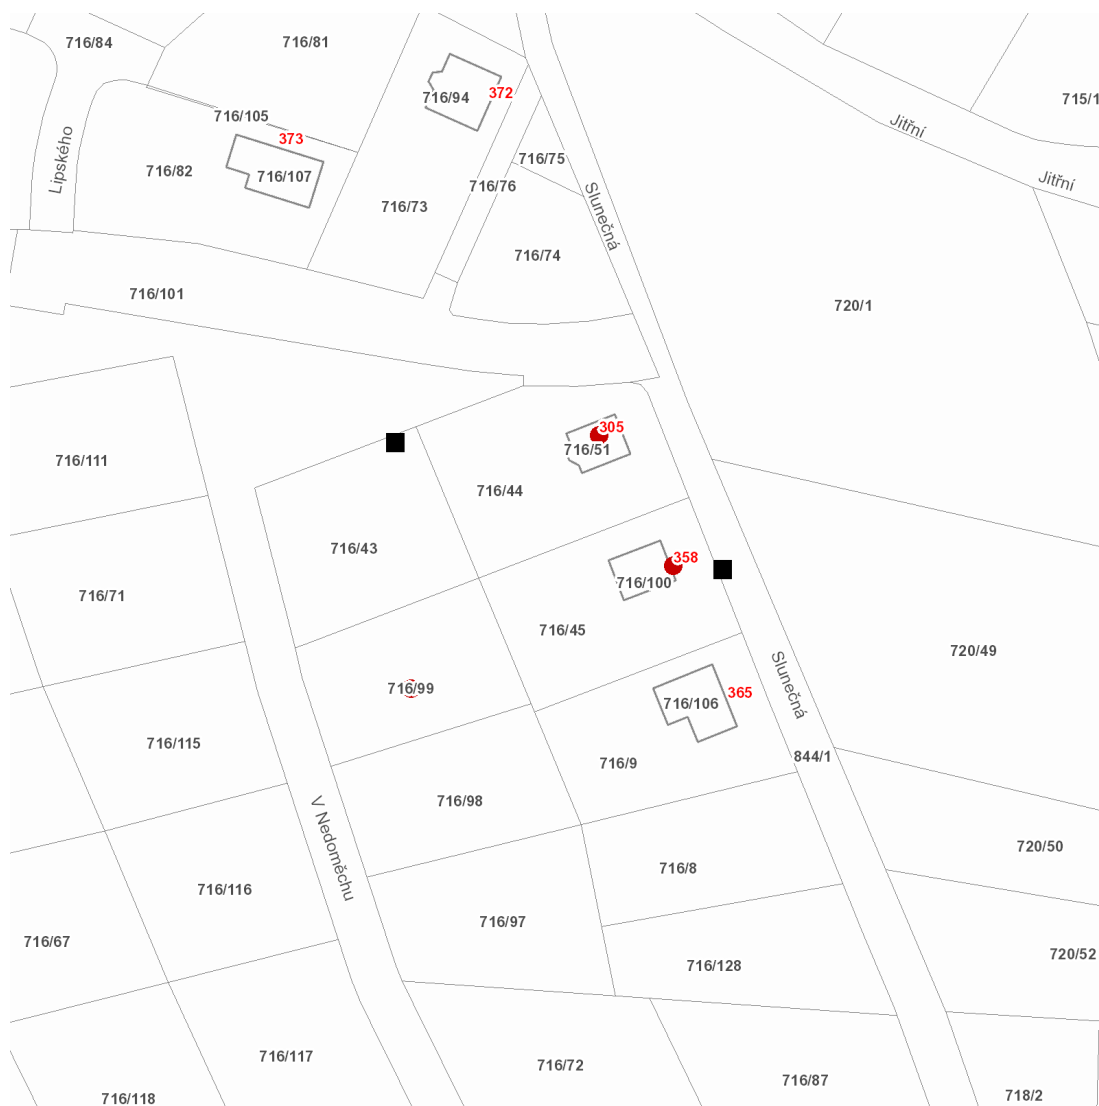

dne **12. 4. 2022** od **7:30** do **15:00** hodin

Plánovaná odstávka zahrnuje tyto lokality:**Sázava (okres Benešov)**část obce **Černé Budy****Slunečná: č. p. 305, 358**kat. území **Černé Budy** (kód **746169**): **parcelní č. 716/99**

dne 12. 4. 2022 od 7:30 do 15:00 hodin

Orientační mapový podklad odstavkou dotčených lokalit

VYSVĚTLIVKY

- – adresy dotčené odstavkou elektřiny
- – místa připojení k elektrické síti dotčená odstavkou

INFORMACE ZASLÁNA

IDDS: st9bbj3 (Město Sázava)