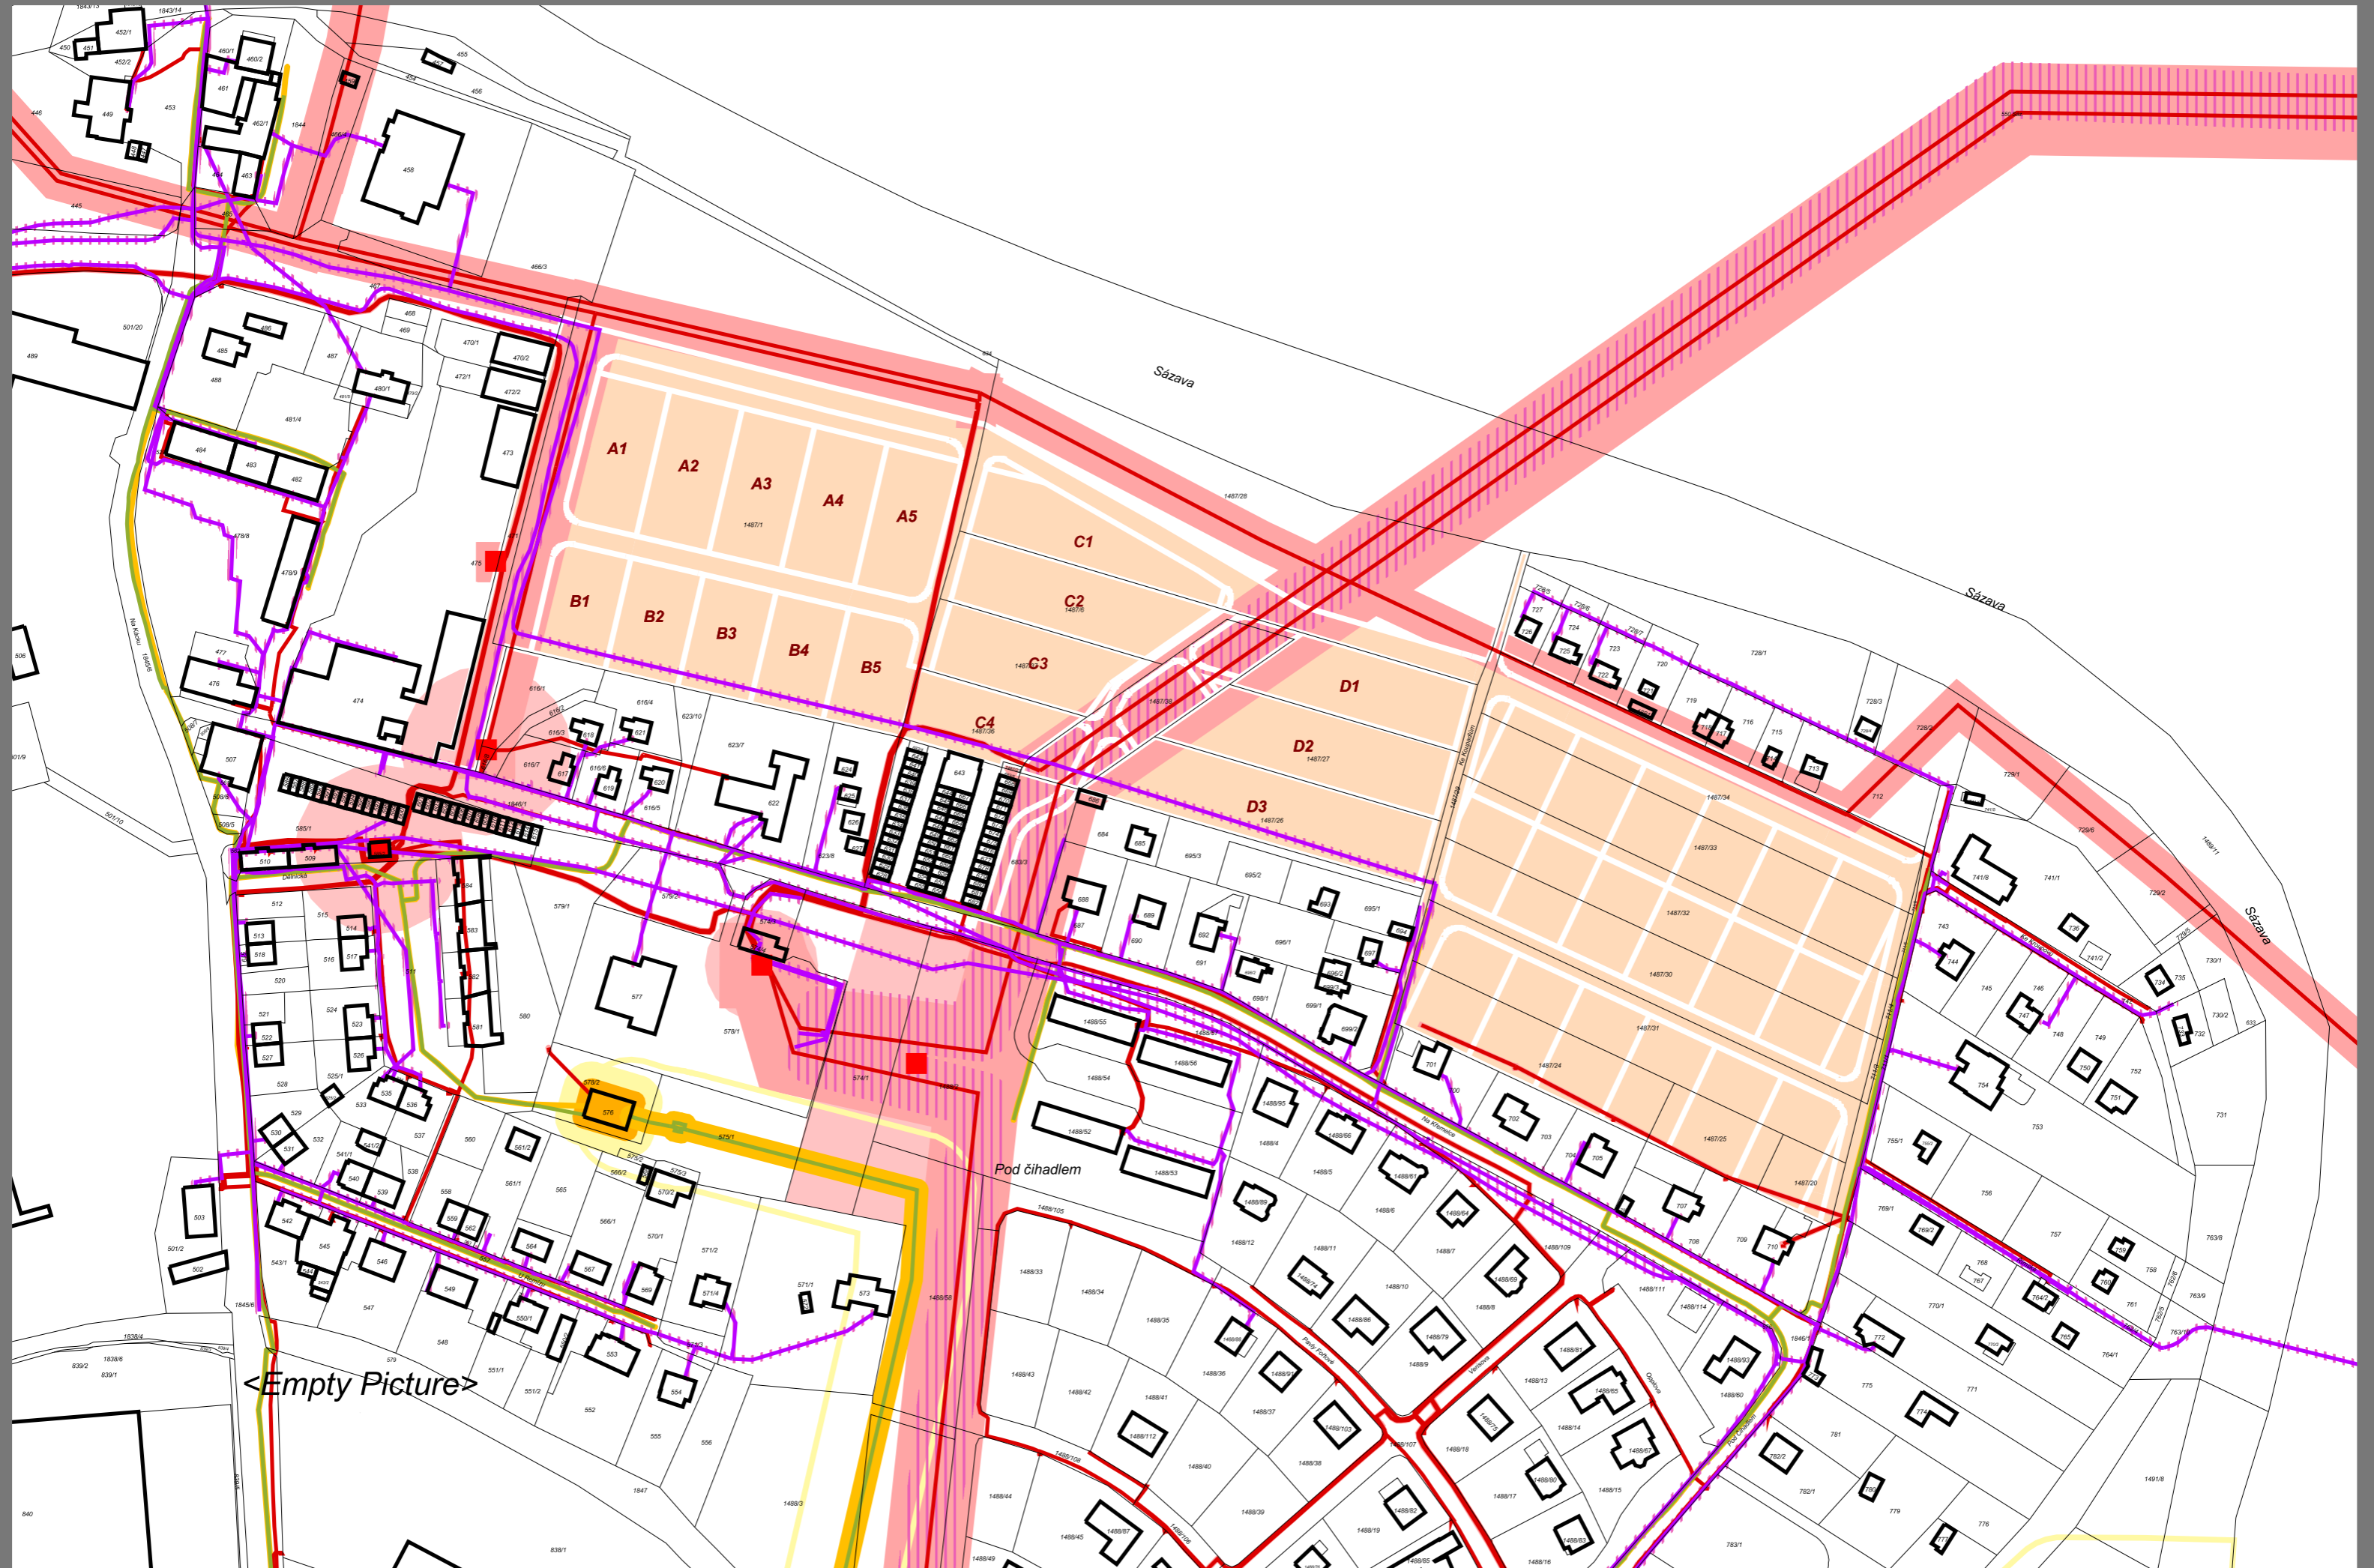

Koordinační výkres - stávající technická infrastruktura - energetika, spoje - 1 : 2 000 - Na Kácku (Z-S4)

<Empty Picture>